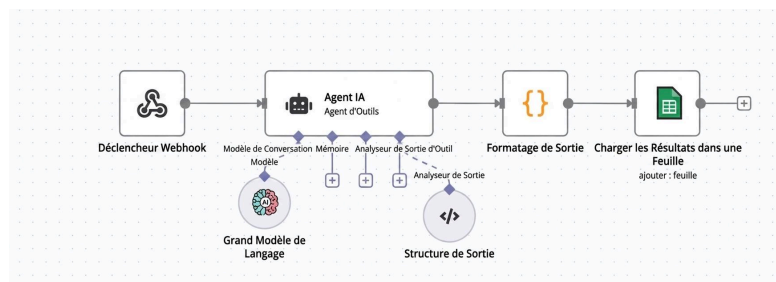

L'IA intégrée à votre quotidien.

On connecte vos outils, on automatise les tâches répétitives et on déploie l'IA sur vos données et vos règles métier.

L'IA AU TRAVAIL

De l'automatisation à l'agent IA autonome.

On relie vos applications, on fluidifie vos process et on déploie l'IA là où elle dégage un vrai retour sur investissement.